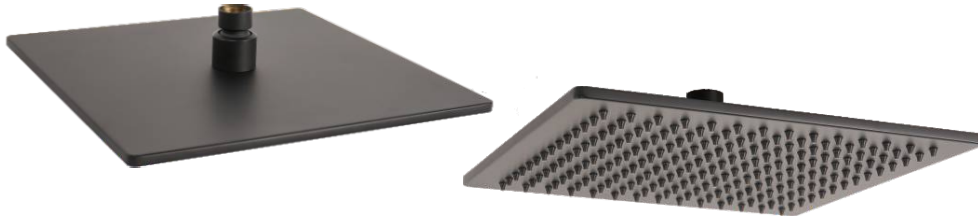

**Materiale . Material . Matériel**

. Acciaio Inox AISI 304 verniciato
. Made of coated Stainless steel AISI 304
. Réalisé en Acier inoxydable AISI 304 verni

Finitura . Finishing . Finition

. Nera opaca
. Matt black
. Noir mat

Packaging

. Scatola
. Box
. Boîte

Garanzia . Warranty . Garantie

. 2 anni
. Years
. Ans

inox 18/10
ss AISI 304

SEVEN BLACK SOFFIONE DOCCIA 20x20 cm

SEVEN BLACK SHOWER HEAD 20x20 cm
SEVEN BLACK DOUCHE DE TÊTE 20x20 cm

20 - 20 cm

MetaCode

101M46001

Ean Code

8003062860140

Units

2

SEVEN BLACK SOFFIONE DOCCIA 25x25 cm